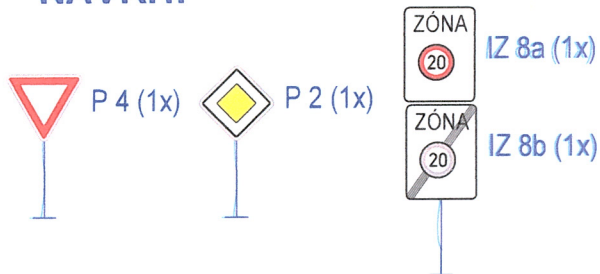

NÁVRH:

ODP. PROJEKTANT	VYPRACOVAL	KRESLIL	ODEHNAL PETR <i>projektová a inženýrská činnost</i> Zahradní 676, 679 06 Jedovnice e - mail : p.oda@seznam.cz	
ODEHNAL PETR	ODEHNAL PETR	ODEHNAL PETR		
STAVEBNÍK: Obec Otnice, Dědina 479, 683 54 Otnice				
Komunikace "Hudeček" OTNICE (Vyškov)			STUPEŇ PD	
			FORMÁT	A4
			DATUM	01/2022
			Č. ZAKÁZKY	38/2021
			MĚŘÍTKO	Č. PŘÍLOHY