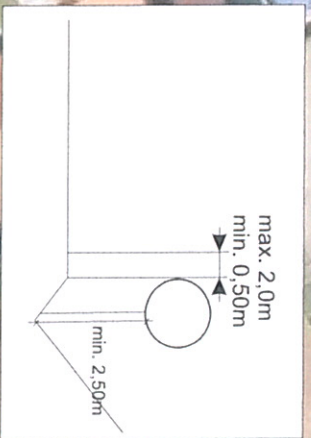

5/2020	 <small>Služby v oblasti dopravního značení</small>	
Vypracoval Souralová Jana		
Kontrola Souralová Jana	Číslo výkresu 1	OTNICE
Zařazení 249/20	Trvalé dopravní značení	

5/2020		 <small>Služby v obcích dopravně značkáři</small>
Vypracoval:	Souralová Jana	
Kredit:	Souralová Jana	OTNICE
C. znakova:	249/20	
Znakova:	Trvale dopravní značení	

NÁVŠTĚVNÍCI
OBJEKTU
č.p.46

Vypracoval	5/2020
Kontrola	Souralová Jana
Č. zakázky	249/20
Zakázka	Trvalé dopravní značení
Číslo výkresu	3
OTNICE	