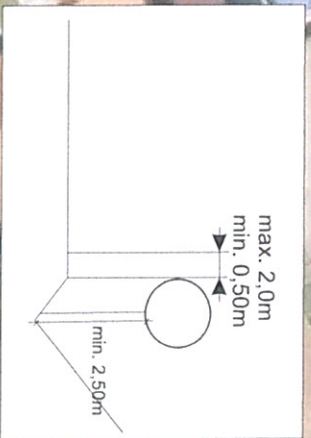

5/2020		
Vypracoval	Souralová Jana	
Kontrola	Souralová Jana	
Číslo zakázky	249/20	Číslo výkresu
Zakázka	1	
Trvalé dopravní značení		
OTNICE		

5/2020		 <small>Služby v obcích dopravně značkáři</small>
Vypracoval:	Souralová Jana	
Kredit:	Souralová Jana	OTNICE
C. znakova:	249/20	
Znakova:	Trvalé dopravní značení	

NÁVŠTĚVNÍCI
OBJEKTU
č.p.46

Vypracoval	5/2020
Kontrola	Souralová Jana
Č. zakázky	249/20
Zakázka	Trvalé dopravní značení
Číslo výkresu	3
OTNICE	