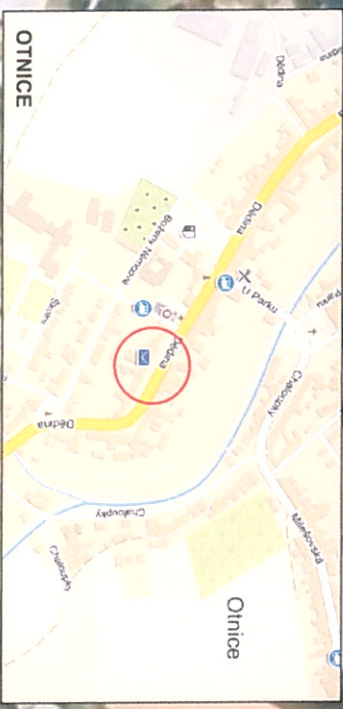

5/2020		
Vypracoval	Souralová Jana	
Kontrola	Souralová Jana	
Číslo zakázky	249/20	Číslo výkresu
Zakázka	1	
Trvalé dopravní značení		
OTNICE		

5/2020		 <small>Služby v obcích dopravně značkáři</small>
Vypracoval:	Souralová Jana	
Kredit:	Souralová Jana	OTNICE
C. znakova:	249/20	
Znakova:	Trvalé dopravní značení	

NÁVŠTĚVNÍCI
OBJEKTU
č.p.46

Vypracoval	5/2020
Kontrola	Souralová Jana
Č. zakázky	249/20
Zakázka	Trvalé dopravní značení
Číslo výkresu	3
OTNICE	