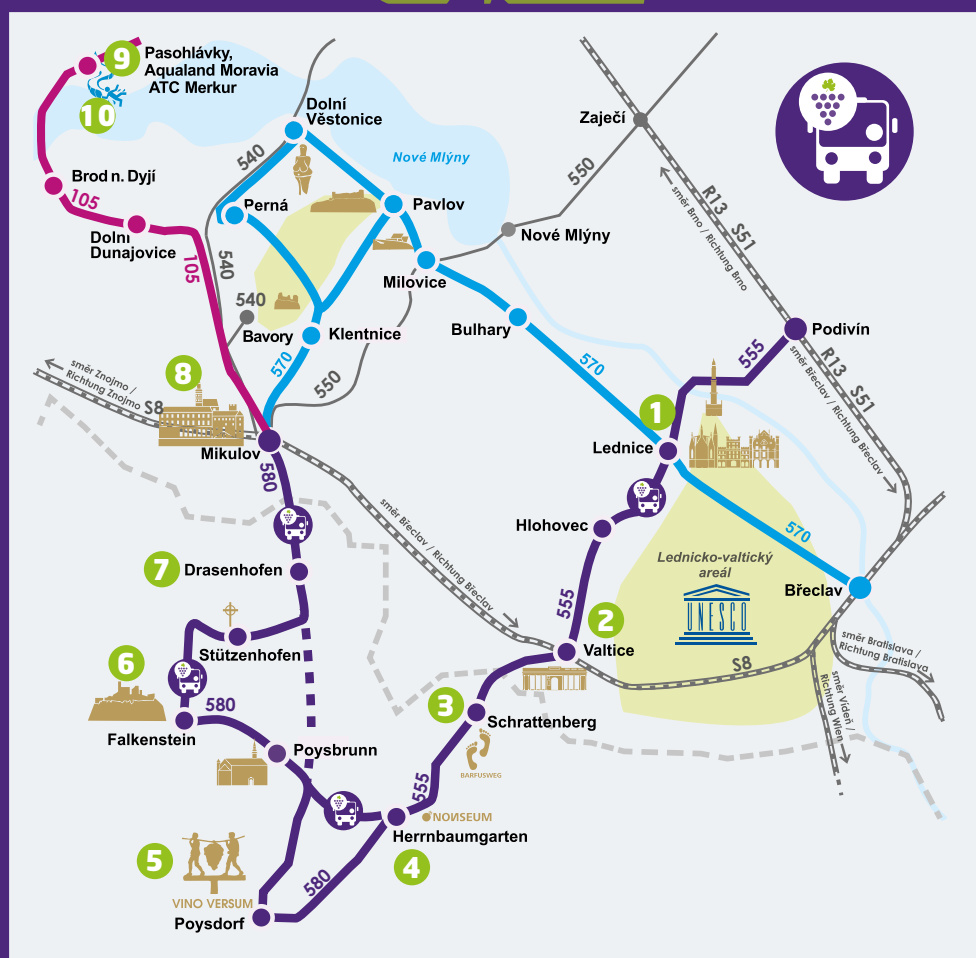

Tramvajová linka 4 pojedje v úseku Hlavní nádraží – Komenského náměstí obousměrným odklonem ulic Husovou.

- Vynechá tak zastávky Zelný trh, Náměstí Svobody a Česká.
- Na odklonové trase zastaví na zastávkách Nové sady a Šilingrovo náměstí.

Turistbus jede z **Podivína**, kde navazuje na rychlíky R13 od Brna. Dále pokračuje do **Lednice** (zámek se zahradami) a **Valtic** (zámek a Národní vinařské centrum). Poté pokračuje na zastávku Valtice, celnice (Muzeum železné opony). Turistbus pokračuje po Rakousku přes **Schrattengarten** (Stežka bosou nohou) - **Herrnbaumgarten** (NONSEUM - Muzeum nesmyslů) - **Poysdorf** (Vino Versum a muzeum traktorů) - **Poysbrunn** (pohádkové vesnice) - **Falkenstein** (zřícenina hradu, vinařská stežka parkoviště a sklepní ulička). Poté se přes **Drasenhofen** vrací na české území do **Mikulova** (historické město se zámekem). Turistbus jezdí samozřejmě i v opačném směru.

LEDNICE

POYSDORF

MIKULOV

HERRNBAUMGARTEN

FALKENSTEIN

Rychlé spojení Brno - Aqualand Moravia

# AQUABUS

**rychle  
za 45 minut**
**až 12x denně  
tam a zpět**

Přímá autobusová linka IDS JMK mezi Brnem a Aqualandem Moravia / Autokempem Merkur je v provozu během celého roku o víkendech a během svátků. Od 10. 6. 2021 je v provozu také v pracovní dny. Linka je označena číslem 105 a odjíždí ze Zvonařky. V Brně zastavuje dále na Strážní a u Ústředního hřbitova. Na lince platí běžný Tarif IDS JMK.